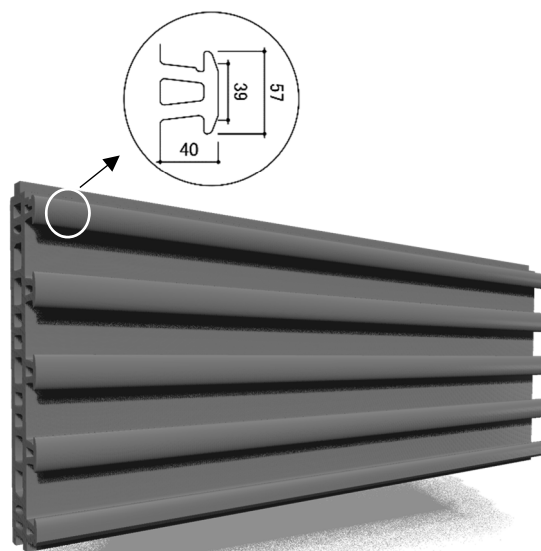

「ソレイユライン」を断面からみるとリブの先端にヒマワリの花を思わせる独創的なデザインとなっており、リブの高さは押出成形セメント板史上最も高い40mmと存在感際立つ商品です。「ソレイユライン」を外壁にご採用頂くことで重厚感ある壁面を構成できるとともに、長大なリブの陰影が壁面に深みを与えてくれます。

『グリーンウォールビルトインタイプ』
アスロックの専用リブに植栽基盤ブロックを
設置した壁面緑化パネル

NEW