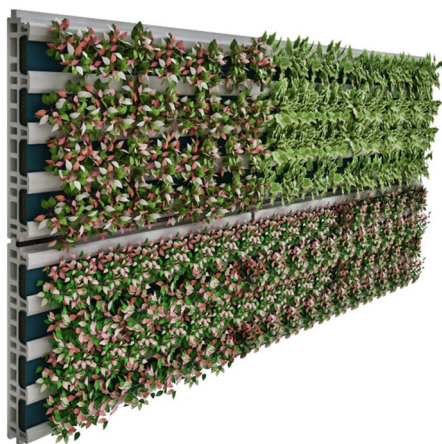

「ソレイユライン」を断面からみるとリブの先端にヒマワリの花を思わせる独創的なデザインとなっており、リブの高さは押出成形セメント板史上最も高い40mmと存在感際立つ商品です。「ソレイユライン」を外壁にご採用頂くことで重厚感ある壁面を構成できるとともに、長大なリブの陰影が壁面に深みを与えてくれます。

『グリーンウォールビルトインタイプ』
アスロックの専用リブに植栽基盤ブロックを
設置した壁面緑化パネル

NEW