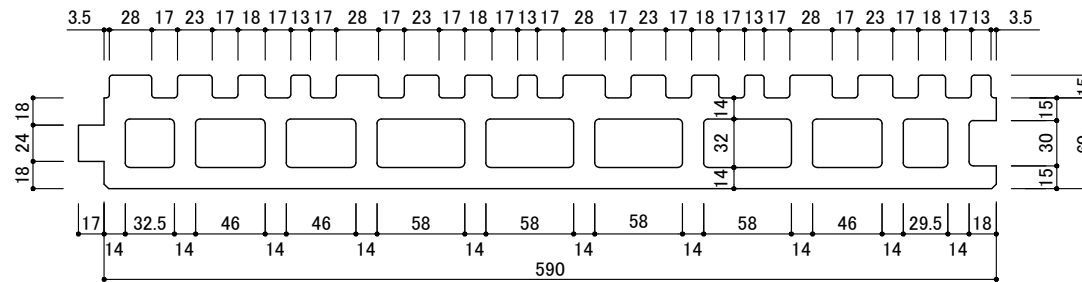

寸法単位 (mm)

製品名 (JIS呼名)	製品番号	断面積 cm <sup>2</sup>	重量 kg/m <sup>2</sup> (kg/m)	断面2次モーメント cm <sup>4</sup>	断面係数 cm <sup>3</sup>
クアトロライン (D6060)	NL47170	265	88	1,514	409
					398

製品名  
アスロックNeo クアトロライン

縮尺  
1:5 (A4)

※注意事項

2017年7月時点の形状図です。  
中空形状および数は都合により変更させて頂く場合があります。