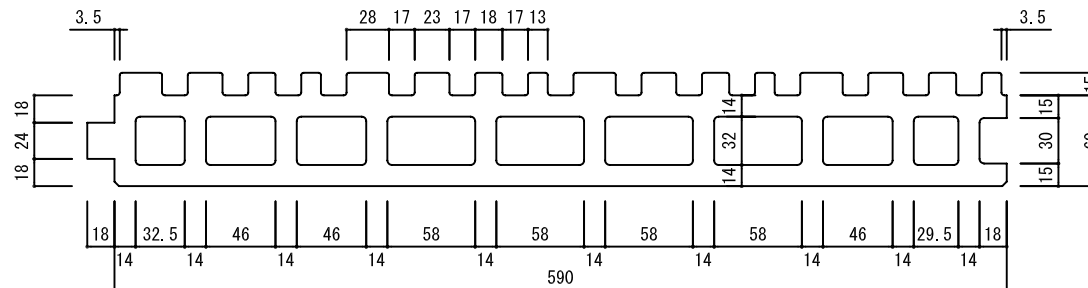

寸法単位 (mm)

製品名 (JIS呼名)	製品番号	断面積 cm ²	重量 kg/m ² (kg/m)	断面2次モーメント cm ⁴	断面係数 cm ³
クアトロライン (D6060)	NL47170	265	88	1,514	409
					398

製品名

アスロックNeo クアトロライン

縮尺

1:5 (A4)

※注意事項

2017年7月時点の形状図です。
中空形状および数は都合により変更させて頂く場合があります。